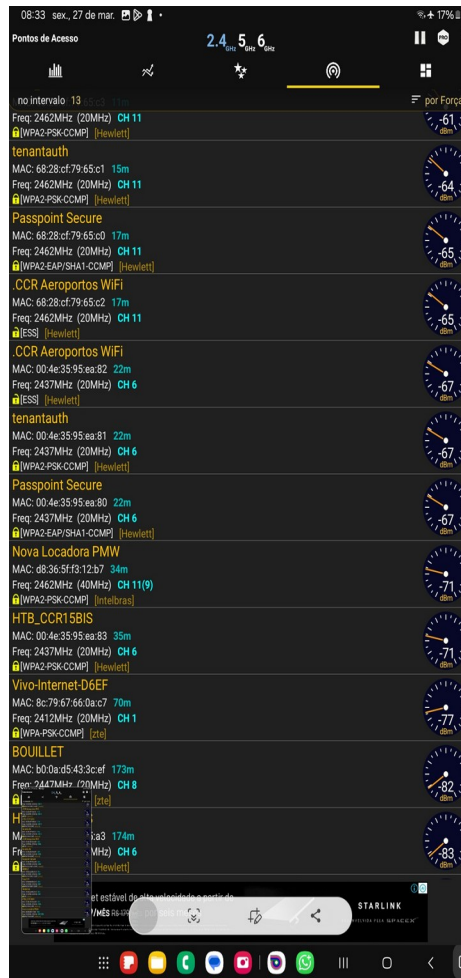

RELATÓRIO DE VISOTIA REDE WIFI	Folha Nº	N/A	
		Versão	1	
			Data	27/03/2026
	TESTE DE REDE WIFI	Identificação BOINGO 2		
RESPONSÁVEL PELA ELABORAÇÃO:	FREDERICO RANIERE MOREIRA SALGADO	27/03/2026		
RESPONSÁVEL PELA VALIDAÇÃO:				

Testes com o ANALYZER