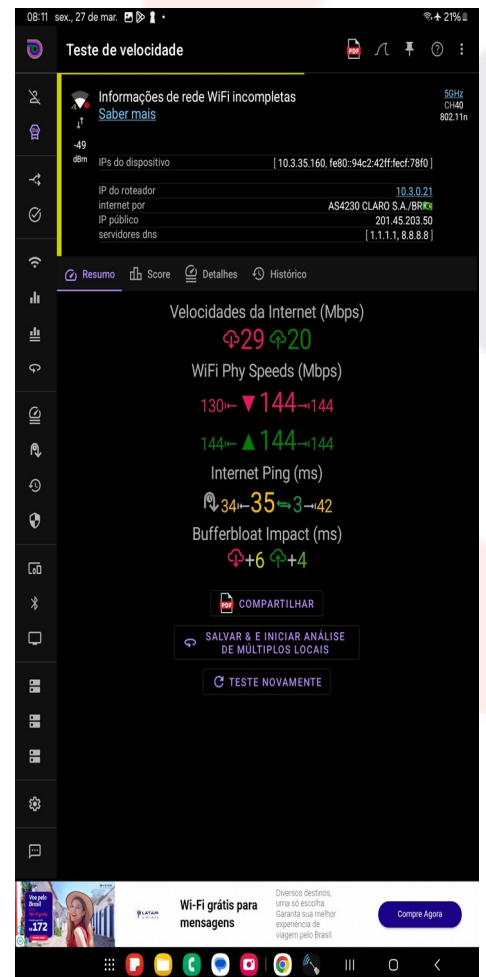

RELATÓRIO DE VISOTIA REDE WIFI	Folha Nº	N/A
		Versão	1
		Data	27/03/2026
	TESTE DE REDE WIFI	Identificação BOINGO 2	
RESPONSÁVEL PELA ELABORAÇÃO:	FREDERICO RANIERE MOREIRA SALGADO	27/03/2026	
RESPONSÁVEL PELA VALIDAÇÃO:			

2- Informações do de verificação / testes 1º ponto de testes

- Nome do local: #1 - Check-in das companhias aéreas

Testes com o Analiti