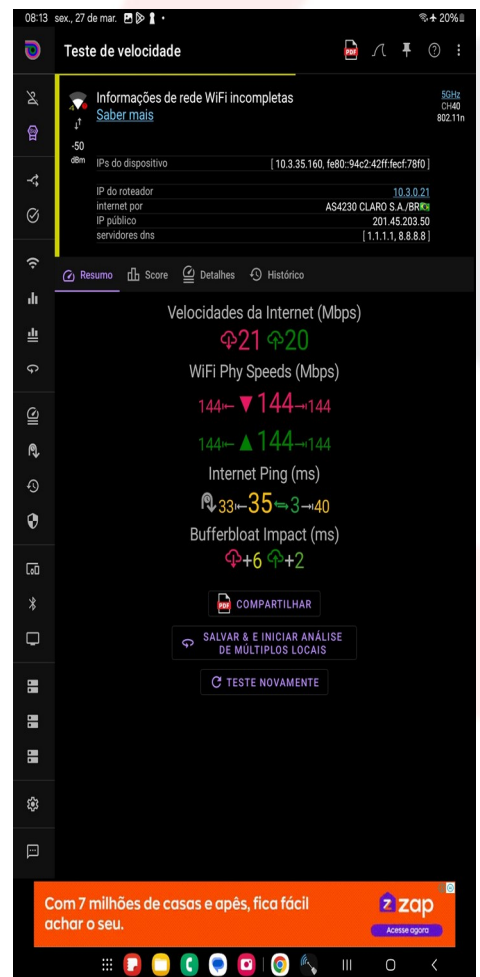

RELATÓRIO DE VISOTIA REDE WIFI	Folha Nº	N/A
		Versão	1
		Data	27/03/2026
	TESTE DE REDE WIFI	Identificação BOINGO 2	
RESPONSAVEL PELA ELABORAÇÃO:	FREDERICO RANIERE MOREIRA SALGADO	27/03/2026	
RESPONSAVEL PELA VALIDAÇÃO:			

4- Informações do de verificação / testes 3º ponto de testes

- Nome do local: **#3 - Embarque Doméstico**
- **Testes com o Analiti**