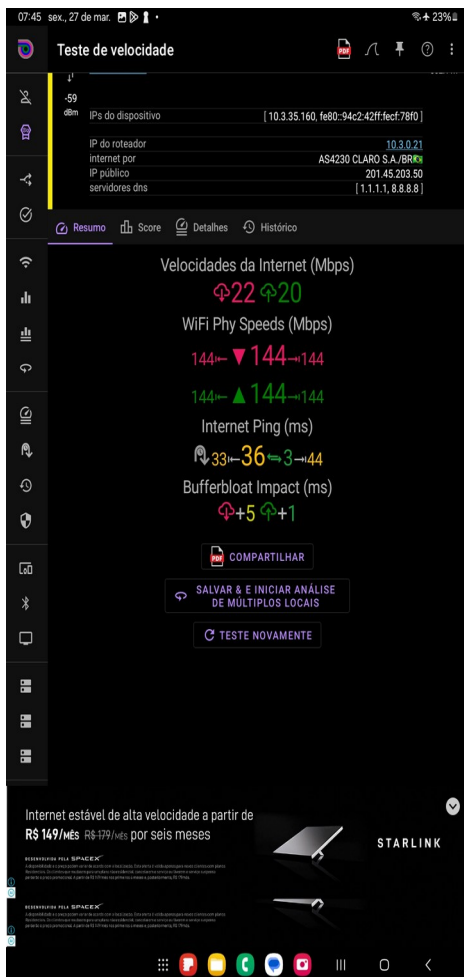

RELATÓRIO DE VISOTIA REDE WIFI	Folha Nº	N/A
		Versão	1
		Data	27/03/2026
	TESTE DE REDE WIFI	Identificação BOINGO 2	
RESPONSÁVEL PELA ELABORAÇÃO:	FREDERICO RANIERE MOREIRA SALGADO	27/03/2026	
RESPONSÁVEL PELA VALIDAÇÃO:			

2- Informações do de verificação / testes 1º ponto de testes

- Nome do local: #1 - Check-in das companhias aéreas

Testes com o Analiti