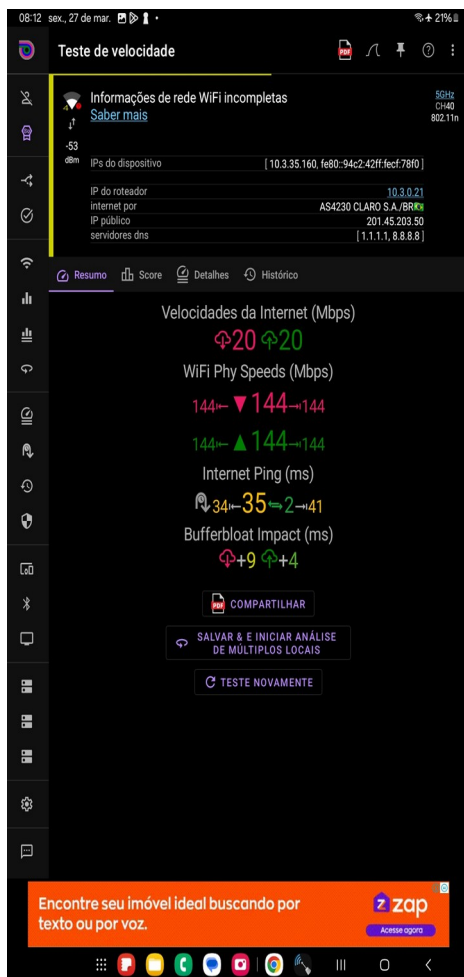

- **Testes com o ANALYZER**

 	<b>RELATÓRIO DE VISOTIA REDE WIFI</b>	<b>Folha Nº</b>	<b>N/A</b>
		<b>Versão</b>	<b>1</b>
		<b>Data</b>	<b>27/03/2026</b>
	<b>TESTE DE REDE WIFI</b>	<b>Identificação BOINGO 2</b>	
<b>RESPONSAVEL PELA ELABORAÇÃO:</b>	<b>FREDERICO RANIERE MOREIRA SALGADO</b>	<b>27/03/2026</b>	
<b>RESPONSAVEL PELA VALIDAÇÃO:</b>			

#### 4- Informações do de verificação / testes 3º ponto de testes

- Nome do local: **#3 - Embarque Doméstico**
- **Testes com o Analiti**

 	<b>RELATÓRIO DE VISOTIA REDE WIFI</b>	<b>Folha Nº</b>	<b>N/A</b>
		<b>Versão</b>	<b>1</b>
		<b>Data</b>	<b>27/03/2026</b>
	<b>TESTE DE REDE WIFI</b>	<b>Identificação BOINGO 2</b>	
<b>RESPONSÁVEL PELA ELABORAÇÃO:</b>	<b>FREDERICO RANIERE MOREIRA SALGADO</b>	<b>27/03/2026</b>	
<b>RESPONSÁVEL PELA VALIDAÇÃO:</b>			