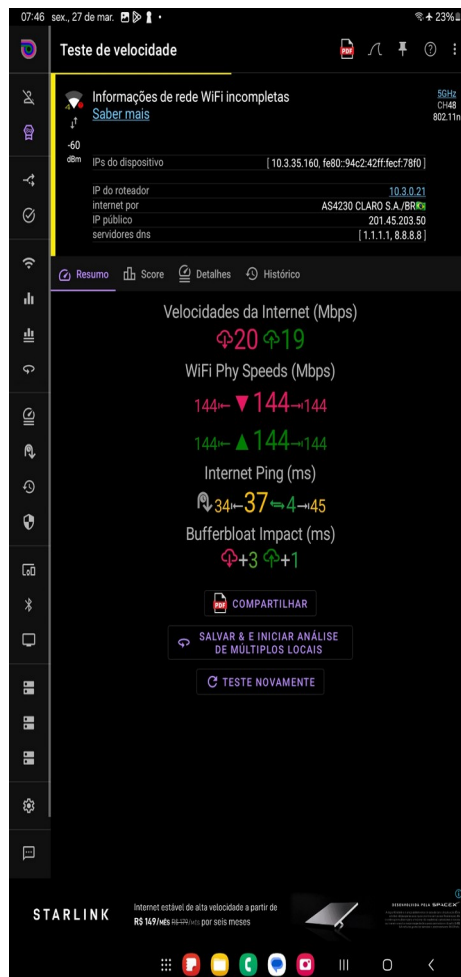

RELATÓRIO DE VISOTIA REDE WIFI	Folha Nº	N/A
		Versão	1
		Data	27/03/2026
	TESTE DE REDE WIFI	Identificação BOINGO 2	
RESPONSÁVEL PELA ELABORAÇÃO:	FREDERICO RANIERE MOREIRA SALGADO	27/03/2026	
RESPONSÁVEL PELA VALIDAÇÃO:			

2- Informações do de verificação / testes 1º ponto de testes

- Nome do local: #1 - Check-in das companhias aéreas

Testes com o Analiti