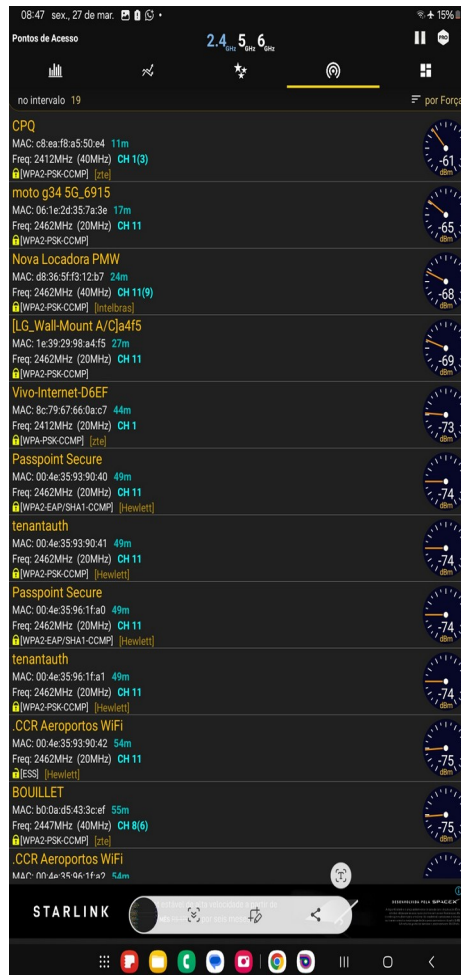

RELATÓRIO DE VISOTIA REDE WIFI	Folha Nº	N/A	
		Versão	1	
	TESTE DE REDE WIFI	Data	27/03/2026	
RESPONSÁVEL PELA ELABORAÇÃO:	FREDERICO RANIERE MOREIRA SALGADO	Identificação BOINGO 2		
RESPONSÁVEL PELA VALIDAÇÃO:		27/03/2026		

- **Testes com o ANALYZER**