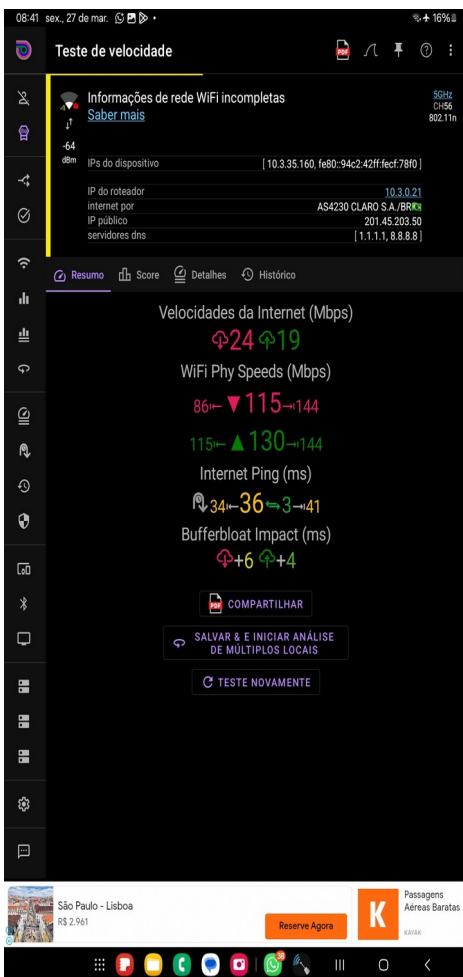

### Upload

Velocidade  
**23** Mbps

Cliente Sao Paulo, BR 201.45.203.50 Net Virtua  
Servidor(es) São Paulo, BR | Campinas, BR | Curitiba, BR

Configurações 20MB 50MB

 	<b>RELATÓRIO DE VISOTIA REDE WIFI</b>	<b>Folha Nº</b>	<b>N/A</b>
		<b>Versão</b>	<b>1</b>
	<b>TESTE DE REDE WIFI</b>	<b>Data</b>	<b>27/03/2026</b>
<b>RESPONSÁVEL PELA ELABORAÇÃO:</b>	<b>FREDERICO RANIERE MOREIRA SALGADO</b>	<b>Identificação BOINGO 2</b>	
<b>RESPONSÁVEL PELA VALIDAÇÃO:</b>		<b>27/03/2026</b>	

## Testes com o ANALYZER

 	<b>RELATÓRIO DE VISOTIA REDE WIFI</b>	<b>Folha Nº</b>	<b>N/A</b>
		<b>Versão</b>	<b>1</b>
		<b>Data</b>	<b>27/03/2026</b>
	<b>TESTE DE REDE WIFI</b>	<b>Identificação BOINGO 2</b>	
<b>RESPONSAVEL PELA ELABORAÇÃO:</b>	<b>FREDERICO RANIERE MOREIRA SALGADO</b>	<b>27/03/2026</b>	
<b>RESPONSAVEL PELA VALIDAÇÃO:</b>			

### 3- Informações do de verificação / testes 2º ponto de testes

- Nome do local: #2 - Saguão
- Testes com o Analiti

	<b>RELATÓRIO DE VISOTIA REDE WIFI</b>	<b>Folha Nº</b>	<b>N/A</b>
		<b>Versão</b>	<b>1</b>
		<b>Data</b>	<b>27/03/2026</b>
	<b>TESTE DE REDE WIFI</b>	<b>Identificação BOINGO 2</b>	
<b>RESPONSÁVEL PELA ELABORAÇÃO:</b>	<b>FREDERICO RANIERE MOREIRA SALGADO</b>	<b>27/03/2026</b>	
<b>RESPONSÁVEL PELA VALIDAÇÃO:</b>			