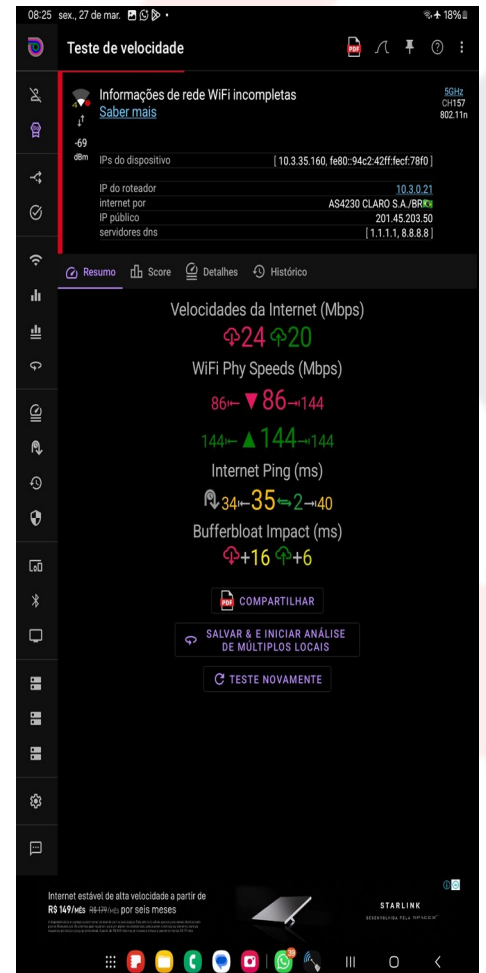

RELATÓRIO DE VISOTIA REDE WIFI	Folha Nº	N/A
		Versão	1
		Data	27/03/2026
	TESTE DE REDE WIFI	Identificação BOINGO 2	
RESPONSÁVEL PELA ELABORAÇÃO:	FREDERICO RANIERE MOREIRA SALGADO	27/03/2026	
RESPONSÁVEL PELA VALIDAÇÃO:			

5- Informações do de verificação / testes 4º ponto de testes

Testes com o Analiti