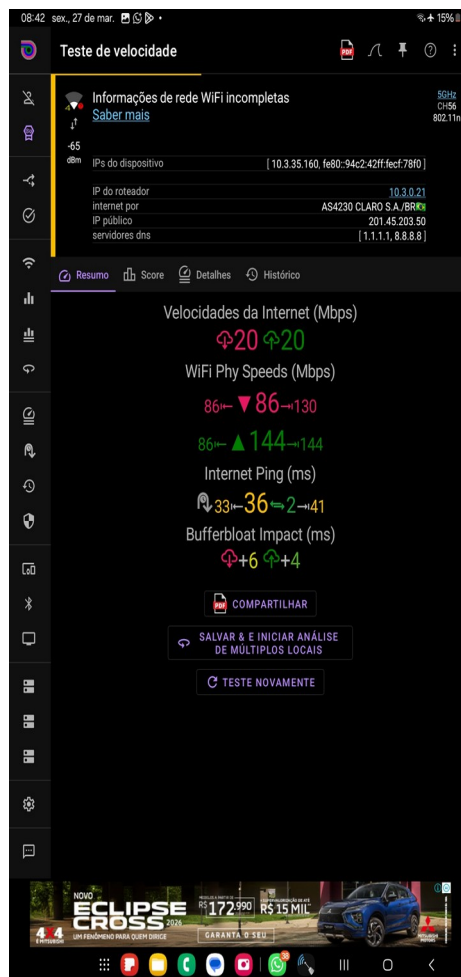

### Upload

Velocidade  
**23** Mbps

Cliente Sao Paulo, BR 201.45.203.50 Net Virtua  
Servidor(es) São Paulo, BR | Campinas, BR | Curitiba, BR

Configurações 20MB 50MB

 	<b>RELATÓRIO DE VISOTIA REDE WIFI</b>	<b>Folha Nº</b>	<b>N/A</b>
		<b>Versão</b>	<b>1</b>
	<b>TESTE DE REDE WIFI</b>	<b>Data</b>	<b>27/03/2026</b>
<b>RESPONSÁVEL PELA ELABORAÇÃO:</b>	<b>FREDERICO RANIERE MOREIRA SALGADO</b>	<b>Identificação BOINGO 2</b>	
<b>RESPONSÁVEL PELA VALIDAÇÃO:</b>		<b>27/03/2026</b>	

## Testes com o ANALYZER

 	<b>RELATÓRIO DE VISOTIA REDE WIFI</b>	<b>Folha Nº</b>	<b>N/A</b>
		<b>Versão</b>	<b>1</b>
		<b>Data</b>	<b>27/03/2026</b>
	<b>TESTE DE REDE WIFI</b>	<b>Identificação BOINGO 2</b>	
<b>RESPONSAVEL PELA ELABORAÇÃO:</b>	<b>FREDERICO RANIERE MOREIRA SALGADO</b>	<b>27/03/2026</b>	
<b>RESPONSAVEL PELA VALIDAÇÃO:</b>			

### 3- Informações do de verificação / testes 2º ponto de testes

- Nome do local: #2 - Saguão
- Testes com o Analiti

	<b>RELATÓRIO DE VISOTIA REDE WIFI</b>	<b>Folha Nº</b>	<b>N/A</b>
		<b>Versão</b>	<b>1</b>
		<b>Data</b>	<b>27/03/2026</b>
	<b>TESTE DE REDE WIFI</b>	<b>Identificação BOINGO 2</b>	
<b>RESPONSÁVEL PELA ELABORAÇÃO:</b>	<b>FREDERICO RANIERE MOREIRA SALGADO</b>	<b>27/03/2026</b>	
<b>RESPONSÁVEL PELA VALIDAÇÃO:</b>			