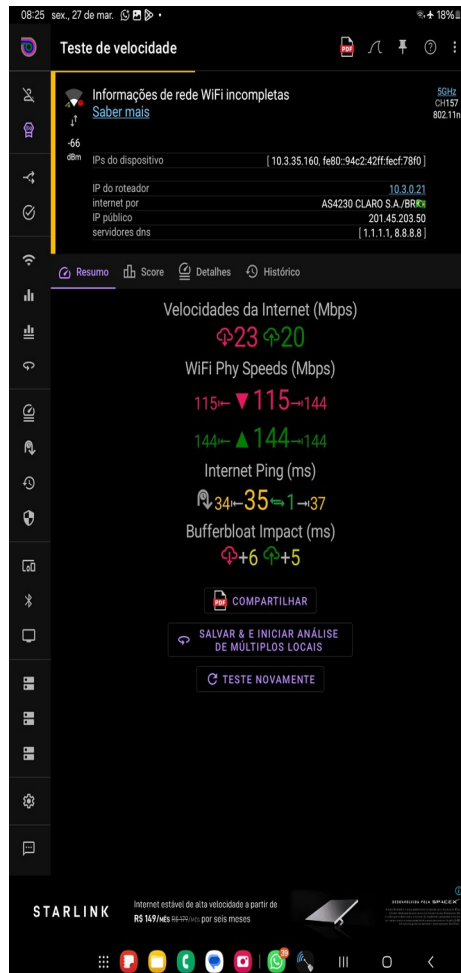

RELATÓRIO DE VISOTIA REDE WIFI	Folha Nº	N/A
		Versão	1
		Data	27/03/2026
	TESTE DE REDE WIFI	Identificação BOINGO 2	
RESPONSÁVEL PELA ELABORAÇÃO:	FREDERICO RANIERE MOREIRA SALGADO	27/03/2026	
RESPONSÁVEL PELA VALIDAÇÃO:			

5- Informações do de verificação / testes 4º ponto de testes

Testes com o Analiti