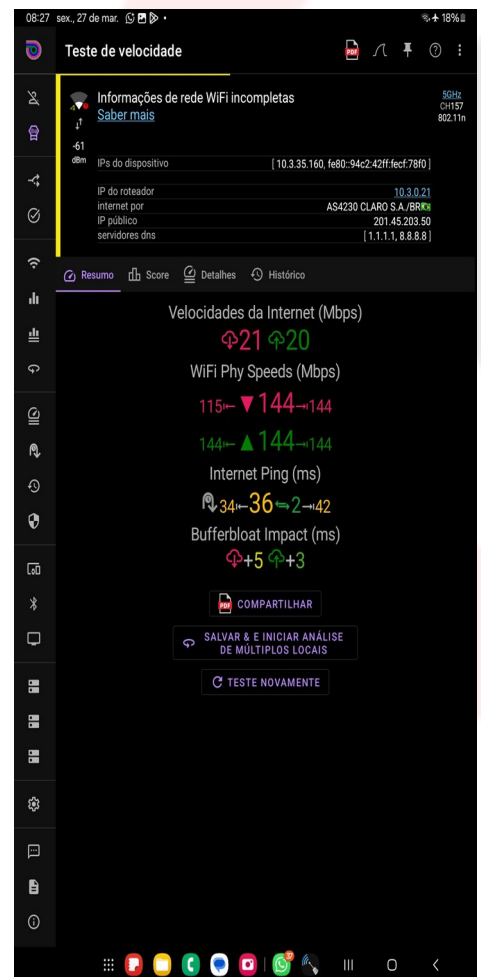

### Upload

Velocidade  
**23** Mbps

Cliente Sao Paulo, BR 201.45.203.50 Net Virtua  
Servidor(es) São Paulo, BR | Campinas, BR | Curitiba, BR

Configurações 20MB 50MB

 	<b>RELATÓRIO DE VISOTIA REDE WIFI</b>	<b>Folha Nº</b>	<b>N/A</b>
		<b>Versão</b>	<b>1</b>
	<b>TESTE DE REDE WIFI</b>	<b>Data</b>	<b>27/03/2026</b>
<b>RESPONSÁVEL PELA ELABORAÇÃO:</b>	<b>FREDERICO RANIERE MOREIRA SALGADO</b>	<b>Identificação BOINGO 2</b>	
<b>RESPONSÁVEL PELA VALIDAÇÃO:</b>		<b>27/03/2026</b>	

## Testes com o ANALYZER

 	<b>RELATÓRIO DE VISOTIA REDE WIFI</b>	<b>Folha Nº</b>	<b>N/A</b>
		<b>Versão</b>	<b>1</b>
		<b>Data</b>	<b>27/03/2026</b>
	<b>TESTE DE REDE WIFI</b>	<b>Identificação BOINGO 2</b>	
<b>RESPONSAVEL PELA ELABORAÇÃO:</b>	<b>FREDERICO RANIERE MOREIRA SALGADO</b>	<b>27/03/2026</b>	
<b>RESPONSAVEL PELA VALIDAÇÃO:</b>			

### 3- Informações do de verificação / testes 2º ponto de testes

- Nome do local: #2 - Saguão
- Testes com o Analiti

	<b>RELATÓRIO DE VISOTIA REDE WIFI</b>	<b>Folha Nº</b>	<b>N/A</b>
		<b>Versão</b>	<b>1</b>
		<b>Data</b>	<b>27/03/2026</b>
	<b>TESTE DE REDE WIFI</b>	<b>Identificação BOINGO 2</b>	
<b>RESPONSÁVEL PELA ELABORAÇÃO:</b>	<b>FREDERICO RANIERE MOREIRA SALGADO</b>	<b>27/03/2026</b>	
<b>RESPONSÁVEL PELA VALIDAÇÃO:</b>			