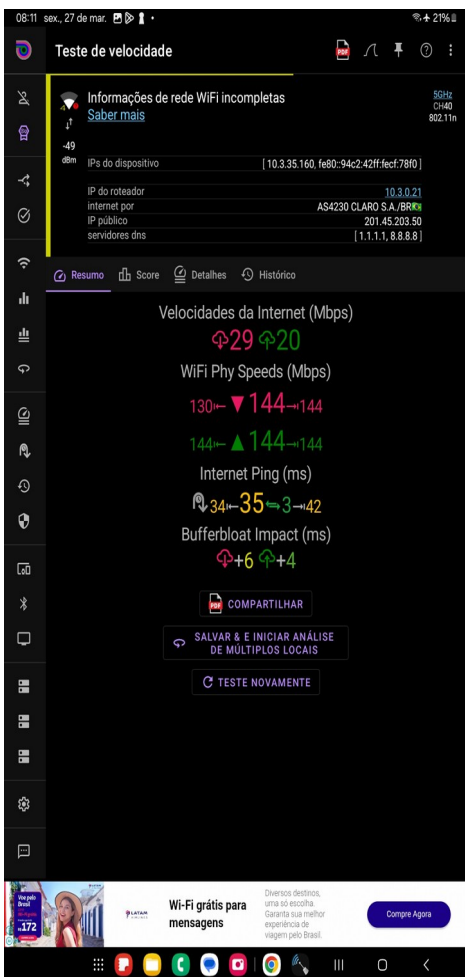

- **Testes com o ANALYZER**

 	<b>RELATÓRIO DE VISOTIA REDE WIFI</b>	<b>Folha Nº</b>	<b>N/A</b>
		<b>Versão</b>	<b>1</b>
		<b>Data</b>	<b>27/03/2026</b>
	<b>TESTE DE REDE WIFI</b>	<b>Identificação BOINGO 2</b>	
<b>RESPONSAVEL PELA ELABORAÇÃO:</b>	<b>FREDERICO RANIERE MOREIRA SALGADO</b>	<b>27/03/2026</b>	
<b>RESPONSAVEL PELA VALIDAÇÃO:</b>			

#### 4- Informações do de verificação / testes 3º ponto de testes

- Nome do local: **#3 - Embarque Doméstico**
- **Testes com o Analiti**

 	<b>RELATÓRIO DE VISOTIA REDE WIFI</b>	<b>Folha Nº</b>	<b>N/A</b>
		<b>Versão</b>	<b>1</b>
		<b>Data</b>	<b>27/03/2026</b>
	<b>TESTE DE REDE WIFI</b>	<b>Identificação BOINGO 2</b>	
<b>RESPONSÁVEL PELA ELABORAÇÃO:</b>	<b>FREDERICO RANIERE MOREIRA SALGADO</b>	<b>27/03/2026</b>	
<b>RESPONSÁVEL PELA VALIDAÇÃO:</b>			