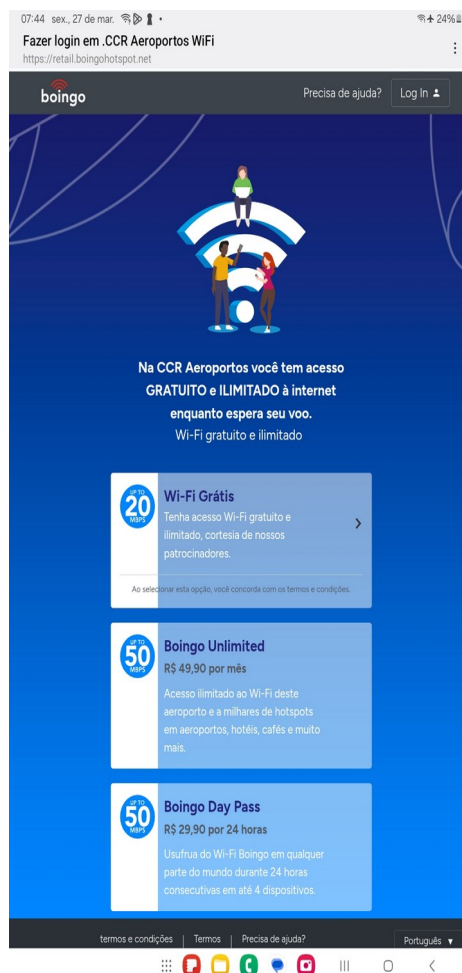

RELATÓRIO DE VISOTIA REDE WIFI	Folha Nº	N/A
		Versão	1
		Data	27/03/2026
	TESTE DE REDE WIFI	Identificação BOINGO 2	
RESPONSÁVEL PELA ELABORAÇÃO:	FREDERICO RANIERE MOREIRA SALGADO	27/03/2026	
RESPONSÁVEL PELA VALIDAÇÃO:			

1- Confirmação da página de redirect da BOINGO para liberação do acesso à rede.