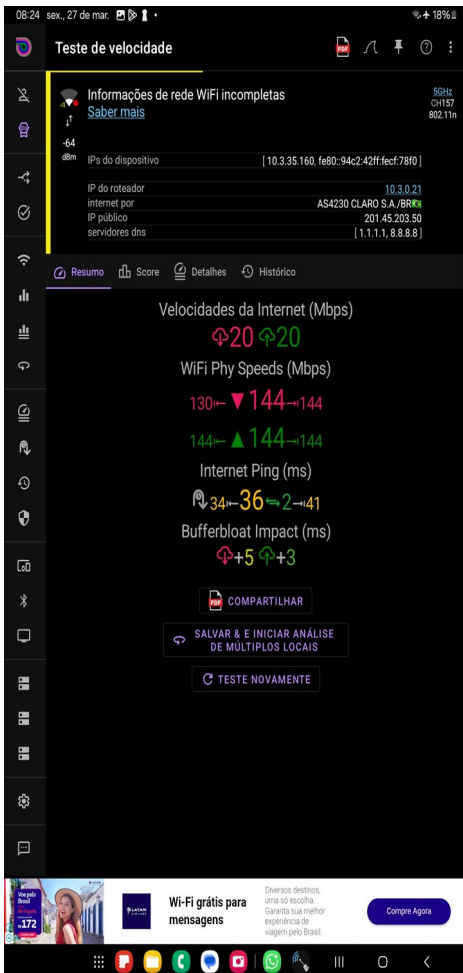

RELATÓRIO DE VISOTIA REDE WIFI	Folha Nº	N/A
		Versão	1
		Data	27/03/2026
	TESTE DE REDE WIFI	Identificação BOINGO 2	
RESPONSÁVEL PELA ELABORAÇÃO:	FREDERICO RANIERE MOREIRA SALGADO	27/03/2026	
RESPONSÁVEL PELA VALIDAÇÃO:			

5- Informações do de verificação / testes 4º ponto de testes

Testes com o Analiti