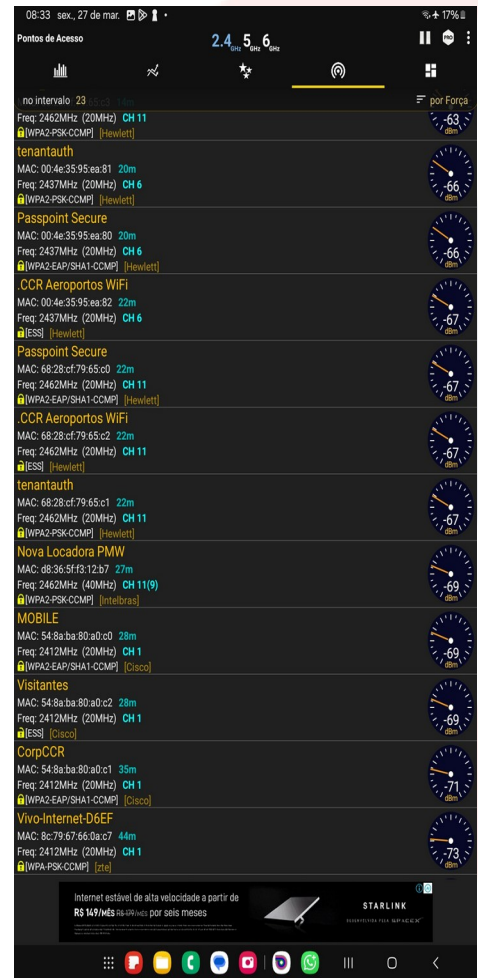

RELATÓRIO DE VISOTIA REDE WIFI	Folha Nº	N/A	
		Versão	1	
			Data	27/03/2026
	TESTE DE REDE WIFI	Identificação BOINGO 2		
RESPONSÁVEL PELA ELABORAÇÃO:	FREDERICO RANIERE MOREIRA SALGADO	27/03/2026		
RESPONSÁVEL PELA VALIDAÇÃO:				

Testes com o ANALYZER