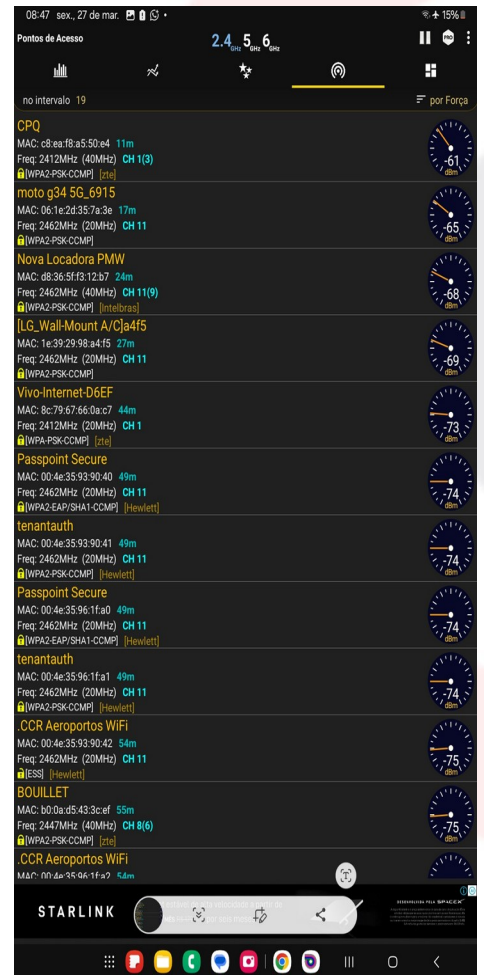

RELATÓRIO DE VISOTIA REDE WIFI	Folha Nº	N/A	
		Versão	1	
	TESTE DE REDE WIFI	Data	27/03/2026	
RESPONSÁVEL PELA ELABORAÇÃO:	FREDERICO RANIERE MOREIRA SALGADO	Identificação BOINGO 2		
RESPONSÁVEL PELA VALIDAÇÃO:		27/03/2026		

- **Testes com o ANALYZER**