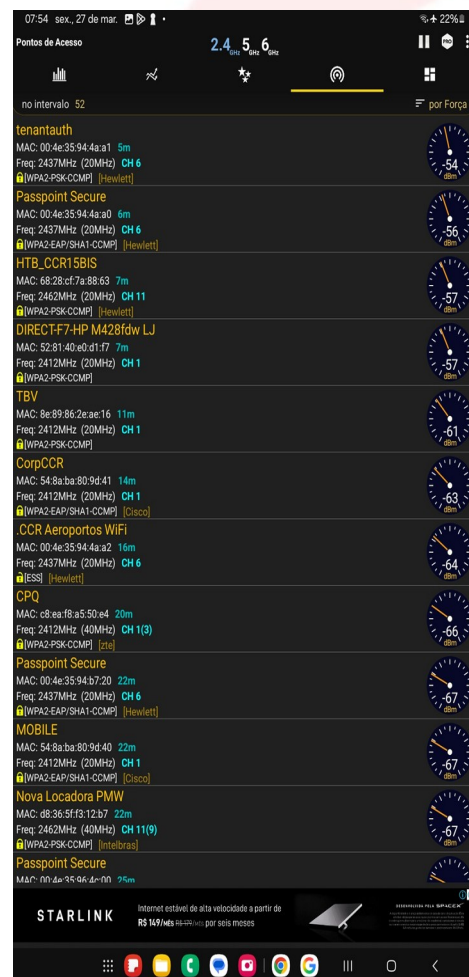

### Latência

Não carregados  
**38** ms

Carregada  
**46** ms

### Upload

Velocidade  
**23** Mbps

Cliente Sao Paulo, BR 201.45.203.50 Net Virtua  
Servidor(es) São Paulo, BR | Campinas, BR | Curitiba, BR

Configurações 20MB 50MB

 	<b>RELATÓRIO DE VISOTIA REDE WIFI</b>	<b>Folha Nº</b>	<b>N/A</b>
		<b>Versão</b>	<b>1</b>
	<b>TESTE DE REDE WIFI</b>	<b>Data</b>	<b>27/03/2026</b>
<b>RESPONSÁVEL PELA ELABORAÇÃO:</b>	<b>FREDERICO RANIERE MOREIRA SALGADO</b>	<b>Identificação BOINGO 2</b>	
<b>RESPONSÁVEL PELA VALIDAÇÃO:</b>		<b>27/03/2026</b>	

## Testes com o ANALYZER

 	<b>RELATÓRIO DE VISOTIA REDE WIFI</b>	<b>Folha Nº</b>	<b>N/A</b>
		<b>Versão</b>	<b>1</b>
		<b>Data</b>	<b>27/03/2026</b>
	<b>TESTE DE REDE WIFI</b>	<b>Identificação BOINGO 2</b>	
<b>RESPONSAVEL PELA ELABORAÇÃO:</b>	<b>FREDERICO RANIERE MOREIRA SALGADO</b>	<b>27/03/2026</b>	
<b>RESPONSAVEL PELA VALIDAÇÃO:</b>			

### 3- Informações do de verificação / testes 2º ponto de testes

- Nome do local: #2 - Saguão
- Testes com o Analiti

	<b>RELATÓRIO DE VISOTIA REDE WIFI</b>	<b>Folha Nº</b>	<b>N/A</b>
		<b>Versão</b>	<b>1</b>
		<b>Data</b>	<b>27/03/2026</b>
	<b>TESTE DE REDE WIFI</b>	<b>Identificação BOINGO 2</b>	
<b>RESPONSÁVEL PELA ELABORAÇÃO:</b>	<b>FREDERICO RANIERE MOREIRA SALGADO</b>	<b>27/03/2026</b>	
<b>RESPONSÁVEL PELA VALIDAÇÃO:</b>			